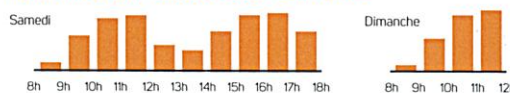

UNE CARTOGRAPHIE DES POINTS DE COLLECTE
Tri et + vous indique le point de collecte le plus proche en fonction du déchet que vous souhaitez jeter.

L'INFORMATION SUR LES DÉCHÈTERIES
Tri et + vous signale la déchèterie la plus proche et ses heures d'ouverture.

UN GUIDE DU TRI ET DU RECYCLAGE
Tri et + vous dit où jeter votre déchet. Elle vous propose aussi des alternatives zéro déchet.

INFO DÉCHETS 02 41 05 54 00

DÉCHÈTERIES

FERMÉES LES JOURS FÉRIÉS
Recyclerie-déchèterie Emmaüs à Saint-Jean-de-Linières fermée le dimanche

HORAIRES D'ÉTÉ

DU 1ER AVRIL AU 31 OCTOBRE
Du lundi au vendredi de 8 h 30 à 12 h et de 13 h 30 à 17 h 30
Le samedi de 8 h 30 à 18 h
Le dimanche de 8 h 30 à 12 h

HORAIRES D'HIVER

DU 1ER NOVEMBRE AU 31 MARS
Du lundi au vendredi de 9 h à 12 h et de 14 h à 17 h
Le samedi de 9 h à 17 h
Le dimanche de 9 h à 12 h

HORAIRES D'AFFLUENCE LE WEEK-END

Imprimerie Ville d'Angers - Angers Loire Métropole

A4-editions.com

Retrouvez TRI et +

dans

L'APPLI

Vivre à Angers

À TÉLÉCHARGER SUR

angersloiremetropole.fr