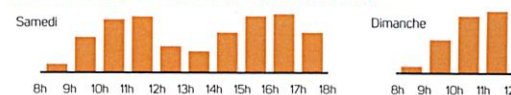

- **UNE CARTOGRAPHIE DES POINTS DE COLLECTE**
  Tri et + vous indique le point de collecte le plus proche en fonction du déchet que vous souhaitez jeter.
- **L'INFORMATION SUR LES DÉCHÈTERIES**
  Tri et + vous signale la déchèterie la plus proche et ses heures d'ouverture.
- **UN GUIDE DU TRI ET DU RECYCLAGE**
  Tri et + vous dit où jeter votre déchet. Elle vous propose aussi des alternatives zéro déchet.

INFO DÉCHETS 02 41 05 54 00

Imprimerie Ville d'Angers - Angers Loire Métropole
A4-editions.com

Retrouvez TRI et + dans

L'APPLI
Vivre à Angers

À TÉLÉCHARGER SUR

angersloiremetropole.fr

DÉCHÈTERIES
FERMÉES LES JOURS FÉRIÉS
Recyclerie-déchèterie Emmaüs à Saint-Jean-de-Linières fermée le dimanche

HORAIRES D'ÉTÉ
DU 1ER AVRIL AU 31 OCTOBRE
Du lundi au vendredi de 8 h 30 à 12 h et de 13 h 30 à 17 h 30
Le samedi de 8 h 30 à 18 h
Le dimanche de 8 h 30 à 12 h

HORAIRES D'HIVER
DU 1ER NOVEMBRE AU 31 MARS
Du lundi au vendredi de 9 h à 12 h et de 14 h à 17 h
Le samedi de 9 h à 17 h
Le dimanche de 9 h à 12 h

HORAIRES D'AFFLUENCE LE WEEK-END