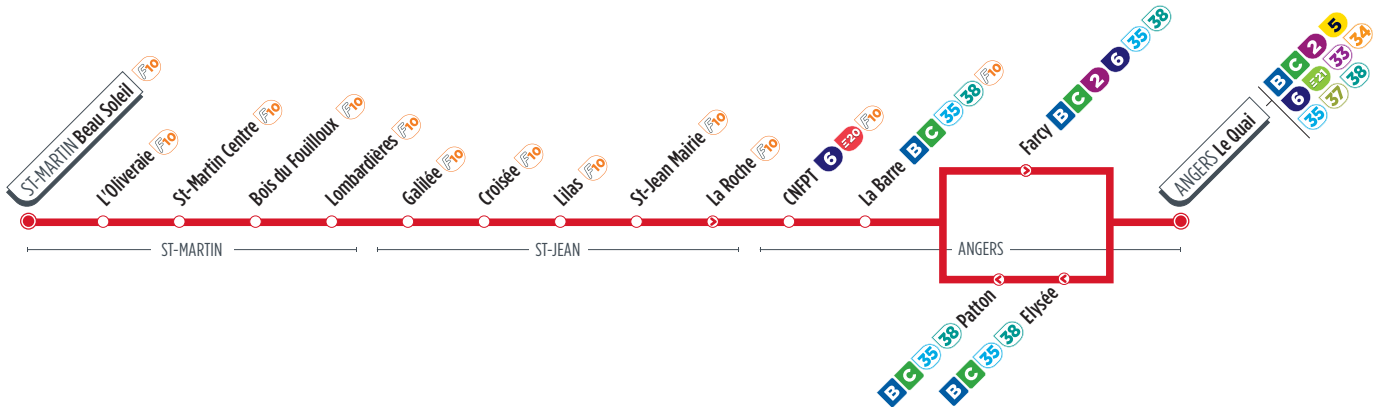

# Direction ANGERS Le Quai

Horaires valables à partir du 2 septembre 2024

## PÉRIODE SCOLAIRE (DU LUNDI AU VENDREDI)

<b>Beau Soleil</b>	<b>06:45</b>	<b>07:10</b>	<b>07:30</b>	<b>07:47</b>	<b>08:10</b>	<b>08:30</b>	<b>09:20</b>	<b>12:40</b>	<b>13:32</b>	<b>14:40</b>	<b>16:43</b>	<b>17:13</b>	<b>18:23</b>	<b>18:53</b>
L'Oliveraie	06:46	07:11	07:31	07:48	08:11	08:31	09:21	12:41	13:33	14:41	16:44	17:14	18:24	18:54
St-Martin Centre	06:48	07:13	07:33	07:49	08:13	08:33	09:23	12:43	13:34	14:43	16:46	17:16	18:26	18:56
Bois du Fouilloux	06:50	07:15	07:35	07:51	08:15	08:35	09:25	12:45	13:36	14:45	16:48	17:18	18:28	18:58
Lombardières	06:51	07:16	07:36	07:52	08:16	08:36	09:26	12:46	13:37	14:46	16:49	17:19	18:29	18:59
Galilée	06:54	07:19	07:39	07:56	08:19	08:39	09:29	12:49	13:41	14:49	16:52	17:22	18:32	19:02
Croisée	06:55	07:20	07:40	07:57	08:20	08:40	09:30	12:50	13:42	14:50	16:53	17:23	18:33	19:03
Lilas	06:56	07:21	07:41	07:58	08:21	08:41	09:31	12:51	13:43	14:51	16:54	17:24	18:34	19:04
St-Jean Mairie	06:57	07:23	07:43	07:59	08:23	08:43	09:32	12:52	13:44	14:52	16:55	17:25	18:35	19:05
La Roche	06:57	07:23	07:43	07:59	08:23	08:43	09:32	12:52	13:44	14:52	16:55	17:25	18:35	19:05
CNFPT	07:03	07:30	07:50	08:05	08:30	08:49	09:38	12:58	13:50	14:58	17:01	17:31	18:41	19:11
La Barre Beauussier	07:04	07:31	07:51	08:06	08:31	08:50	09:39	12:59	13:51	14:59	17:02	17:32	18:42	19:12
Farcy	07:10	07:37	07:57	08:12	08:37	08:56	09:45	13:05	13:57	15:05	17:08	17:38	18:48	19:18
<b>Le Quai</b>	<b>07:13</b>	<b>07:40</b>	<b>08:00</b>	<b>08:15</b>	<b>08:40</b>	<b>08:59</b>	<b>09:48</b>	<b>13:08</b>	<b>14:00</b>	<b>15:08</b>	<b>17:11</b>	<b>17:41</b>	<b>18:51</b>	<b>19:21</b>

### InfoLIGNE

À Angers, la ligne effectue son terminus à l'arrêt Le Quai, sur le pôle d'échange Front de Maine où vous pouvez retrouver les connexions avec le tramway et les lignes du réseau urbain.

Pas de circulation le 1<sup>er</sup> mai.