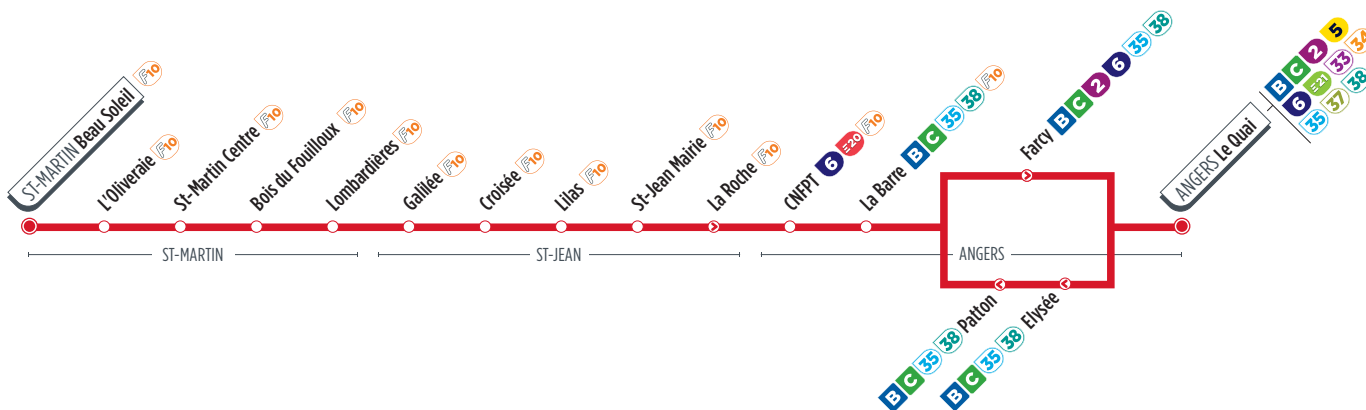

## SAMEDI (TOUTES PÉRIODES)

<b>Beau Soleil</b>	<b>07:47</b>	<b>09:30</b>	<b>13:32</b>	<b>14:40</b>	<b>18:48</b>
L'Oliveraie	07:48	09:31	13:33	14:41	18:49
St-Martin Centre	07:49	09:33	13:34	14:43	18:51
Bois du Fouilloux	07:51	09:35	13:36	14:45	18:53
Lombardières	07:52	09:36	13:37	14:46	18:54
Galilée	07:56	09:39	13:41	14:49	18:57
Croisée	07:57	09:40	13:42	14:50	18:58
Lilas	07:58	09:41	13:43	14:51	18:59
St-Jean Mairie	07:59	09:42	13:44	14:52	19:00
La Roche	07:59	09:42	13:44	14:52	19:00
CNFPT	08:05	09:48	13:50	14:58	19:06
La Barre Beauussier	08:06	09:49	13:51	14:59	19:07
Farcy	08:12	09:55	13:57	15:05	19:13
<b>Le Quai</b>	<b>08:15</b>	<b>09:58</b>	<b>14:00</b>	<b>15:08</b>	<b>19:16</b>

### InfoLIGNE

À Angers, la ligne effectue son terminus à l'arrêt Le Quai, sur le pôle d'échange Front de Maine où vous pouvez retrouver les connexions avec le tramway et les lignes du réseau urbain.

Pas de circulation le 1<sup>er</sup> mai.

# Direction ST-MARTIN Beau Soleil

Horaires valables à partir du 2 septembre 2024